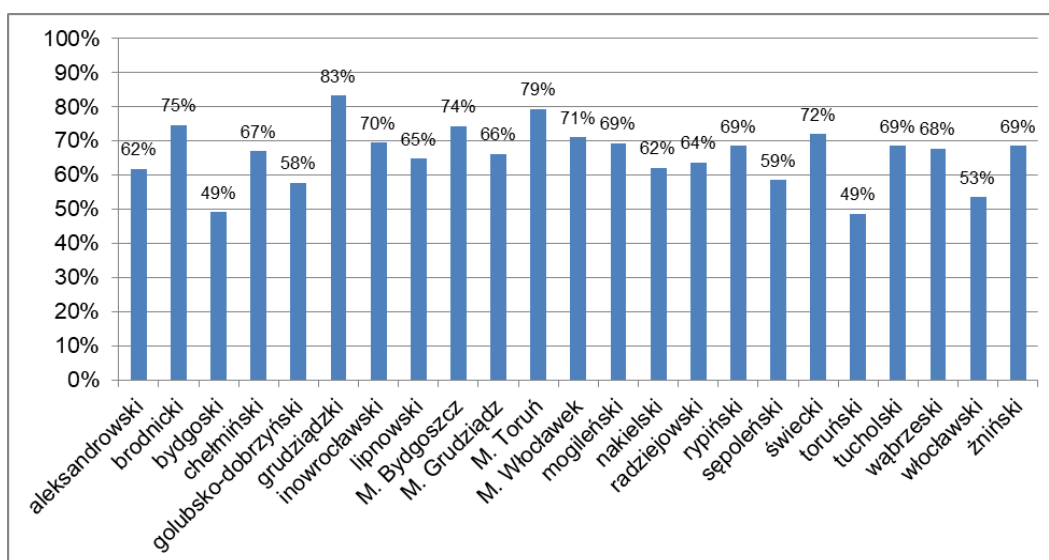

Tabela 2. Liczba zdających, zdawalność przedmiotu i średnie wyniki zdających egzamin w części pisemnej z przedmiotów obowiązkowych zdawanych na poziomie podstawowym w powiatach województwa kujawsko-pomorskiego (języki obce najczęściej wybierane)

Powiat/Miasto		Razem
mogileński	Przystąpiło	353
	Zdało	245
	Zdało w %	69%
nakielski	Przystąpiło	383
	Zdało	238
	Zdało w %	62%
radziejowski	Przystąpiło	179
	Zdało	114
	Zdało w %	64%
rypiński	Przystąpiło	306
	Zdało	210
	Zdało w %	69%
sępoleński	Przystąpiło	157
	Zdało	92
	Zdało w %	59%
świecki	Przystąpiło	347
	Zdało	250
	Zdało w %	72%
toruński	Przystąpiło	117
	Zdało	57
	Zdało w %	49%
tucholski	Przystąpiło	341
	Zdało	234
	Zdało w %	69%
wąbrzeski	Przystąpiło	140
	Zdało	95
	Zdało w %	68%
włocławski	Przystąpiło	172
	Zdało	92
	Zdało w %	53%
żniński	Przystąpiło	324
	Zdało	222
	Zdało w %	69%

*wyłącznie tegoroczni absolwenci, którzy przystąpili do egzaminów z wszystkich przedmiotów obowiązkowych.

Wykres 1. Zdawalność egzaminu maturalnego w powiatach województwa kujawsko-pomorskiego